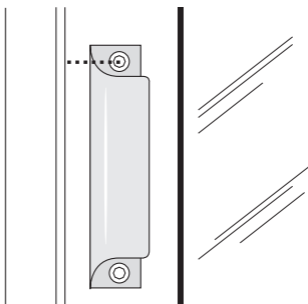

Handle for outward opening patio door
Greb til udadgående terrassedør
Grepp till utåtgående terrassdörr
Griff für auswärtsschlagende Terrassentür

VELFAC Ribo / VELFAC Classic

2.91-01.16

To be fitted on external side
Monteres på udvendige side
Monteras på utsidan
Von außen montiert

Outer edge of sash
Yderside af rammen
Utsida av båge
Außenseite der Flügel

Outer edge of sash
Yderside af rammen
Utsida av båge
Außenseite der Flügel

Ø 3,0 mm

Ø 3,0 mm

1000 mm fra underkant dørramme
1000 mm from bottom of doorframe
1000 mm från bågens underkant
1000 mm von Unterkante Türrahmen